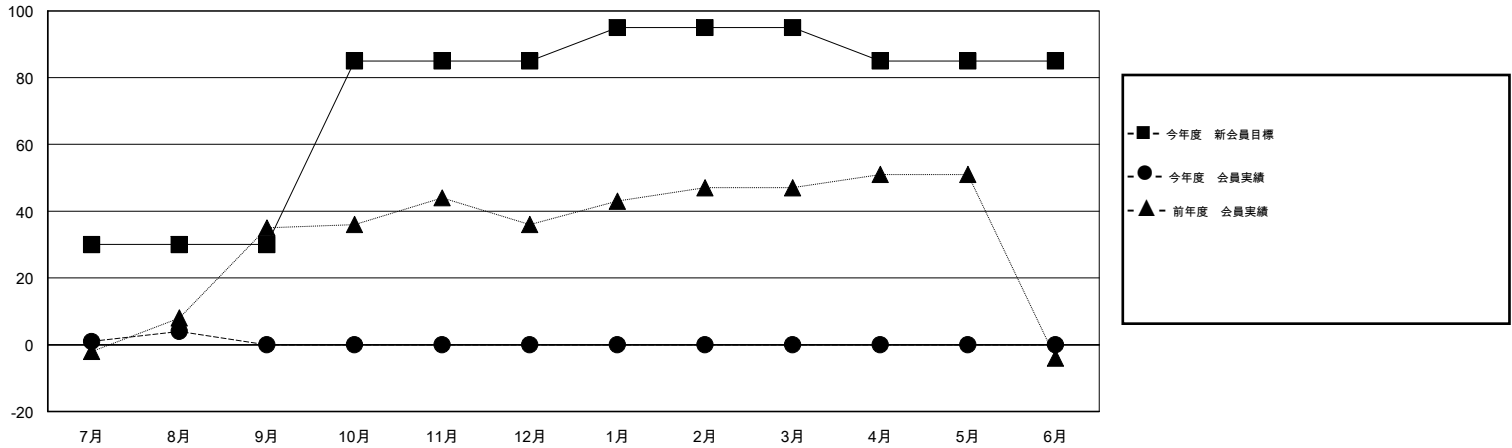

# MONTHLY MEMBERSHIP PROGRESS REPORT

District 332 F

Results as of: 8/31/2016

GMT: Masayuki Kaneko

地域 JAPAN

GMT会則地域 5-Jap

クラブ					名				
結果: 2016-2017					結果: 2016-2017				
四半期	新クラブ目標	新クラブ	解散クラブ	純増/減	四半期	新会員目標	チャーターメン バー/新会員	退会者	純増/減
7月/8月/9月	0	0	1	-1	7月/8月/9月	30	17	13	4
10月/11月/12月	1	0	0	0	10月/11月/12月	55	0	0	0
1月/2月/3月	0	0	0	0	1月/2月/3月	10	0	0	0
4月/5月/6月	0	0	0	0	4月/5月/6月	-10	0	0	0

新クラブ目標及び実績累計

会員目標及び実績累計

解散クラブ: 1	9 CLUBS OF 45 一名以上の新会員を登録	男女別
退会者		男性 1,028 (73.17%)
物故会員 3		女性 377 (26.83%)
クラブ解散 0	<a href="#">健康診断データはこちら</a>	家族会員 602
その他 10		世帯主 273
合計 13		世帯主以外 329